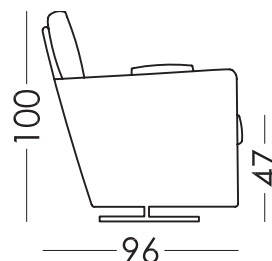

VENUS

TECHNISCHES DATENBLATT | RV001 | DE

fama

Maße

Breite:	96cm
Höhe:	100cm
Tiefe:	96cm
Sitzhöhe:	47cm
Armlehnehöhe:	70cm
Rückenlehnehöhe:	64cm
Tiefe wenn offen:	-cm

Technische Details

Gestell:	Metallische Rückenstütze
Sattelgurt:	N.E.A
Rückenlehne Sattelgurt:	Sttelgurt 80mm
Sitzkissenharte:	Medium Berührung
Rückenlehne:	Faser + Polyurethan 35kg
Rückenlehne:	Fibersilk 100%
Dekokissen:	Fibersilk 100%
Abnehmbare Teile:	Sitz, Rückenlehne und Kissen*